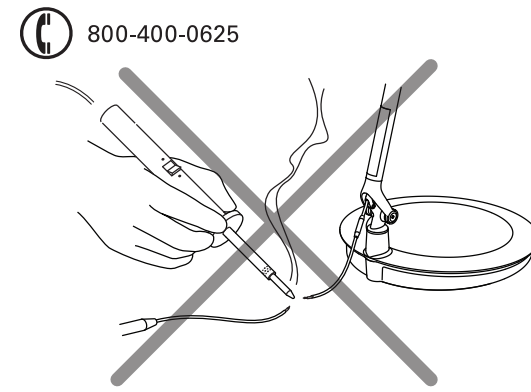

- iv. To reactivate the occupancy sensor, press the power button for approximately 5 seconds until it is lit.

Pour réactiver le détecteur de présence, appuyez sur le bouton Marche / Arrêt pendant environ 5 secondes jusqu'à ce qu'il soit allumé

12

13

14

15

• **Element Vision™ LED Light**
Portable Luminaire
INSTRUCTIONS

• **Element Vision™ LED Light**
Luminaire Portatif
INSTRUCTIONS

HSEVL0411

www.humanscale.com