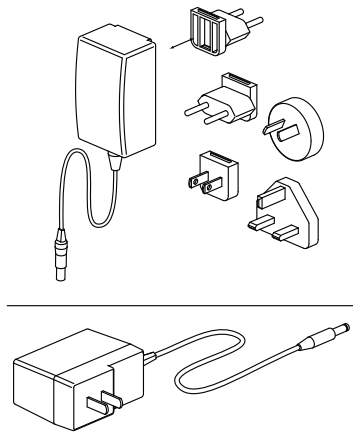

9

10

11 Occupancy Sensor

The Element Vision comes with an occupancy sensor that automatically turns the unit off when it does not detect motion in the immediate area for 10 minutes.

Détecteur de Présence

Element Vision inclut un détecteur de présence qui éteint automatiquement l'appareil quand il ne détecte pas de mouvement dans la région immédiate pendant 10 minutes.

- i. Press the power button to turn on the light and the occupancy sensor. A lit power button indicates that the occupancy sensor is on.

Appuyez sur le bouton Marche / Arrêt pour allumer la lumière et le détecteur de présence. Un bouton allumé indique que le détecteur de présence fonctionne.