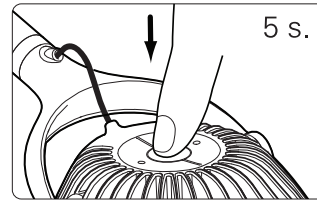

Appuyez sur le bouton Marche / Arrêt pour allumer la lumière et le détecteur de présence. Un bouton allumé indique que le détecteur de présence fonctionne.

- ii. To turn off the occupancy sensor, press and hold the power button for approximately 5 seconds until the light flashes.