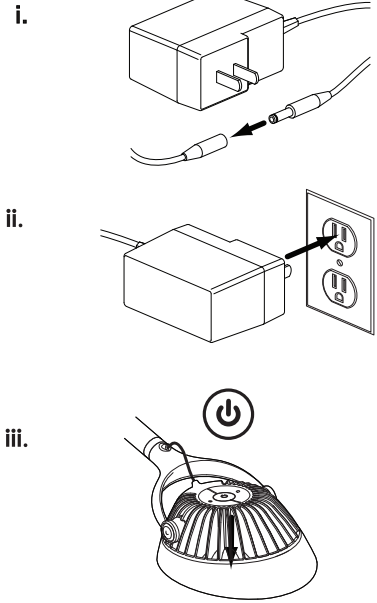

9

10

11 Occupancy Sensor

The Element Vision comes with an occupancy sensor that automatically turns the unit off when it does not detect motion in the immediate area for 10 minutes.

Détecteur de Présence

Element Vision inclut un détecteur de présence qui éteint automatiquement l'appareil quand il ne détecte pas de mouvement dans la région immédiate pendant 10 minutes.

- i. Press the power button to turn on the light and the occupancy sensor. A lit power button indicates that the occupancy sensor is on.

Appuyez sur le bouton Marche / Arrêt pour allumer la lumière et le détecteur de présence. Un bouton allumé indique que le détecteur de présence fonctionne.