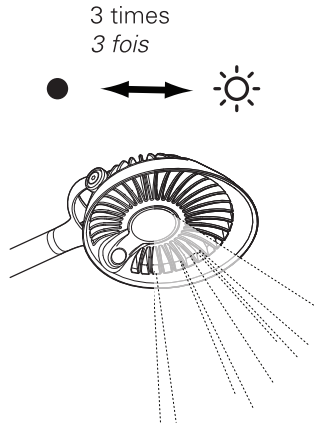

La lumière clignote trois fois pour indiquer que le détecteur de présence a été désactivé. Un bouton Marche / Arrêt éteint indique que le détecteur de présence est éteint

- iv. To reactivate the occupancy sensor, press the power button for approximately 5 seconds until it is lit.