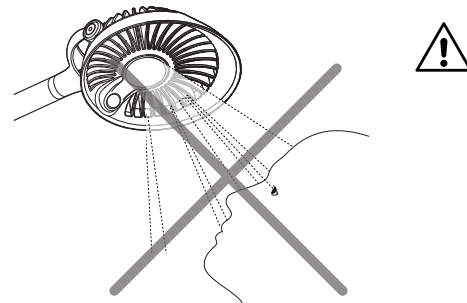

9

10

11 Occupancy Sensor

The Element Vision comes with an occupancy sensor that automatically turns the unit off when it does not detect motion in the immediate area for 10 minutes.

Détecteur de Présence

Element Vision inclut un détecteur de présence qui éteint automatiquement l'appareil quand il ne détecte pas de mouvement dans la région immédiate pendant 10 minutes.

- i. Press the power button to turn on the light and the occupancy sensor. A lit power button indicates that the occupancy sensor is on.

Appuyez sur le bouton Marche / Arrêt pour allumer la lumière et le détecteur de présence. Un bouton allumé indique que le détecteur de présence fonctionne.

- ii. To turn off the occupancy sensor, press and hold the power button for approximately 5 seconds until the light flashes.

Pour désactiver le détecteur de présence, appuyez le bouton Marche / Arrêt pendant environ 5 secondes, jusqu'à ce qu'il clignote.

- iii. Light will flash three times to indicate that the occupancy sensor has been turned off. An unlit power button indicates that the occupancy sensor is off.

La lumière clignote trois fois pour indiquer que le détecteur de présence a été désactivé. Un bouton Marche / Arrêt éteint indique que le détecteur de présence est éteint

- iv. To reactivate the occupancy sensor, press the power button for approximately 5 seconds until it is lit.

Pour réactiver le détecteur de présence, appuyez sur le bouton Marche / Arrêt pendant environ 5 secondes jusqu'à ce qu'il soit allumé

12

13

14

15

• **Element Vision™ LED Light**
Portable Luminaire
INSTRUCTIONS

• **Element Vision™ LED Light**
Luminaire Portatif
INSTRUCTIONS

HSEVL0411

www.humanscale.com