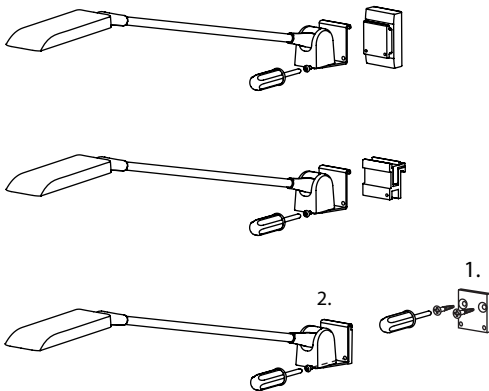

## Terea Task Light

3 x LED 7W

BRU-303-0078 Rev.no.: B

Rail and wall versions  
Version murale et sur rail  
Versiones de pared y rail

Vegg og skinnerversjoner  
Versioner för vegg och skena

Handle  
Poignée  
Palanca  
Håndtak  
Handtag