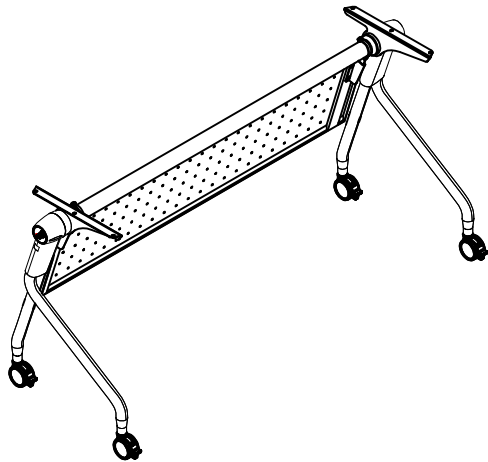

SONOMA MODESTY PANEL ASSEMBLY INSTRUCTION SN-MODESTY-XX-X

Workrite
ergonomics®

<p>A *2</p> <p>R*1 L*1</p>	<p>B *2</p> <p>M5*10*2</p>	<p>(2)</p>
<p>C</p>	<p>D</p> <p>M6*10W*4</p>	
<p>(1)</p>		<p>(3)</p>