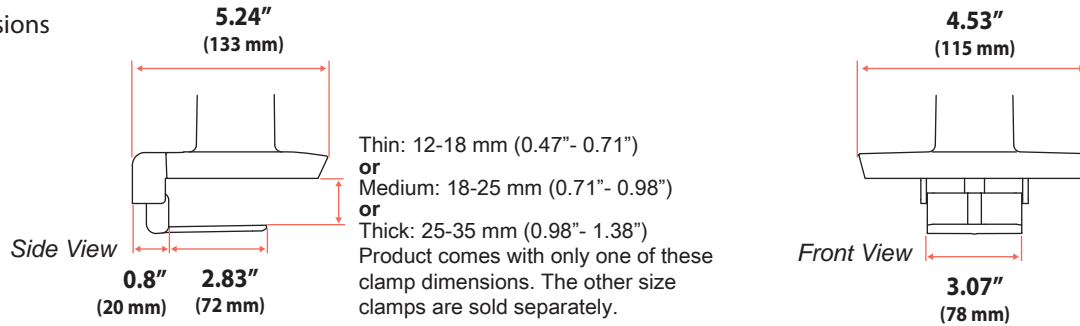

LX Desk Mount LCD Arm

Dimensions

Americas Sales and Corporate Headquarter	EMEA Sales	APAC Sales	Worldwide OEM Sales
St. Paul, MN USA (800) 888-8458 +1-651-681-7600 www.ergotron.com insidesales@ergotron.com	Amersfoort, The Netherlands +31 33 45 45 600 www.ergotron.com info.eu@ergotron.com	Sydney, Australia www.ergotron.com apaccustomerservice@ergotron.com	www.ergotron.com info.oem@ergotron.com