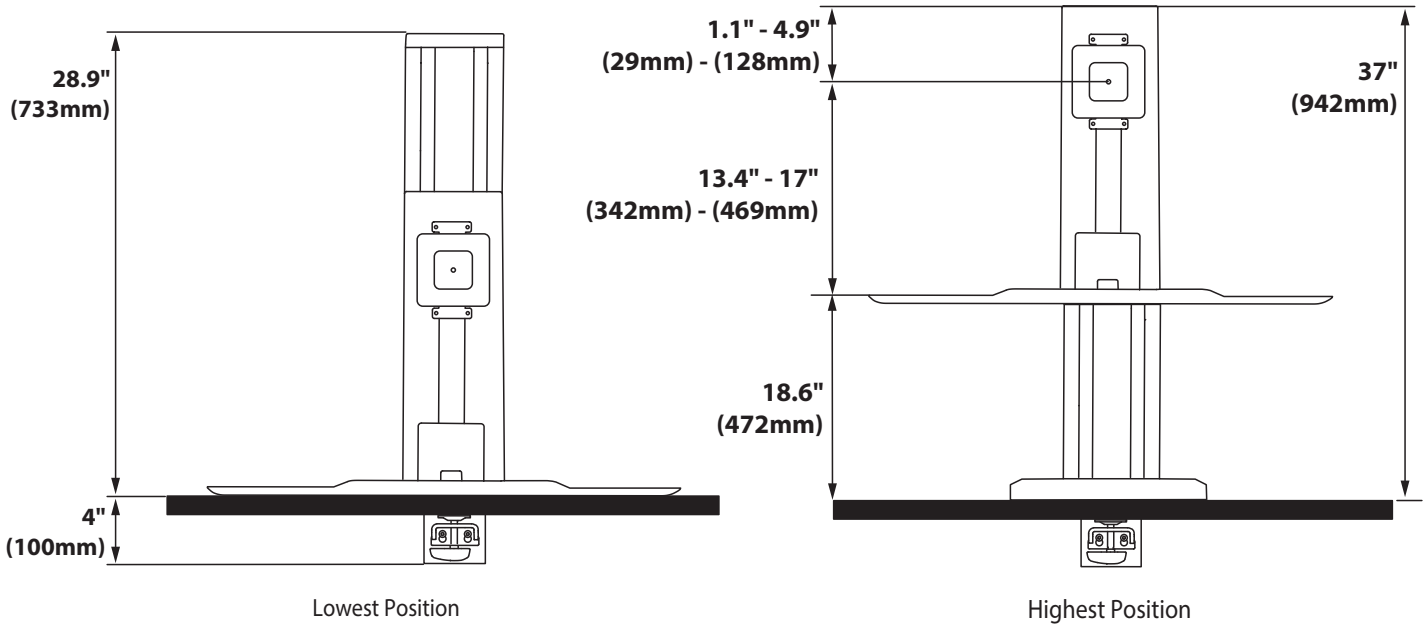

Dimensions

Americas Sales and Corporate Headquarters

St. Paul, MN USA
 (800) 888-8458
 +1-651-681-7600
www.ergotron.com
sales@ergotron.com

EMEA Sales

Amersfoort, The Netherlands
 +31 33 45 45 600
www.ergotron.com
info.eu@ergotron.com