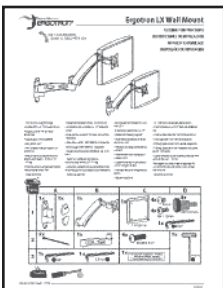

# LX Wall Mount System

Click manuals below to open.

Wall Mounted Track

**888-31-001**  
EN - English

Wall Track Brackets for Mounting Flat Panel Monitor Arms and Direct Pivots

**888-97-020**

Wall Track Cable Management

**888-70-011**

CPU Holder

**888-80-011**

Cable Management Channel

**888-70-010**

Ergotron LX LCD Arm  
Installation Manual

**888-45-041M**  
EN - English  
ES - Español  
FR - Français  
PT - Português

Set-up & Go Guide

**888-45-153-W**  
EN - English  
ES - Español  
FR - Français  
DE - Deutsch  
NL - Nederlands  
IT - Italiano  
JP - 日本語  
CM - 中文  
KO -

Ergotron LX Keyboard Arm  
Installation Manual

**888-45-047M**  
EN - English  
ES - Español  
FR - Français  
PT - Português