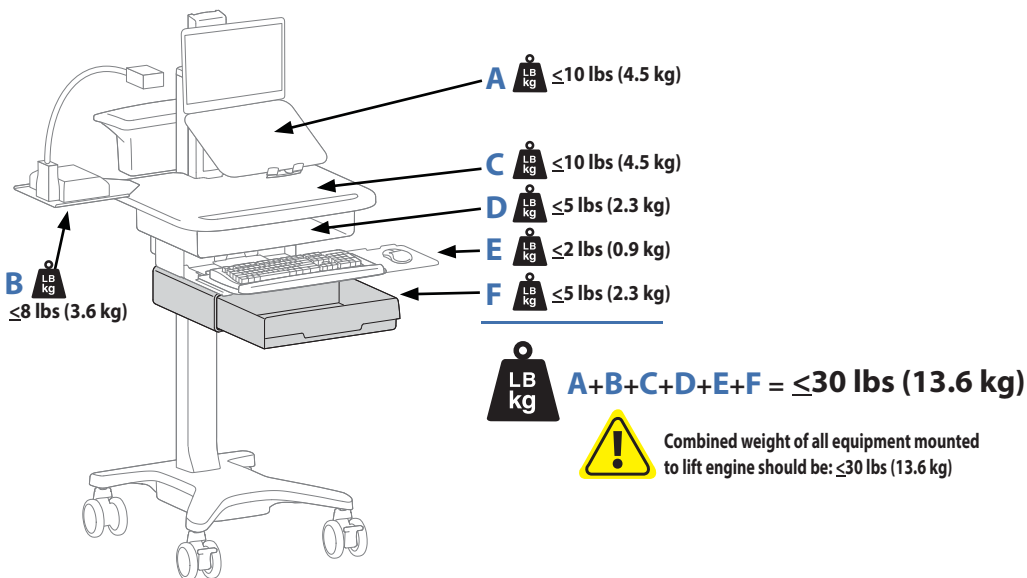

TeachWell™ Drawer

Dimensions

Weight Capacity

Americas Sales and Corporate Headquarters

St. Paul, MN USA
(800) 888-8458
+1-651-681-7600
www.ergotron.com
sales@ergotron.com

EMEA Sales

Amersfoort, The Netherlands
+31 33 45 45 600
www.ergotron.com
info.eu@ergotron.com