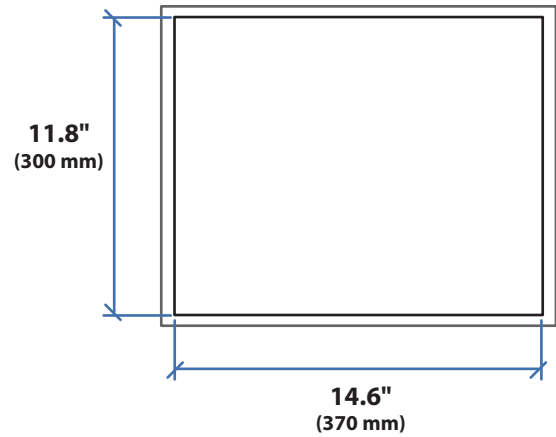

TeachWell™ Drawer

Dimensions

Weight Capacity

Americas Sales and Corporate Headquarters

St. Paul, MN USA
(800) 888-8458
+1-651-681-7600
www.ergotron.com
sales@ergotron.com

EMEA Sales

Amersfoort, The Netherlands
+31 33 45 45 600
www.ergotron.com
info.eu@ergotron.com